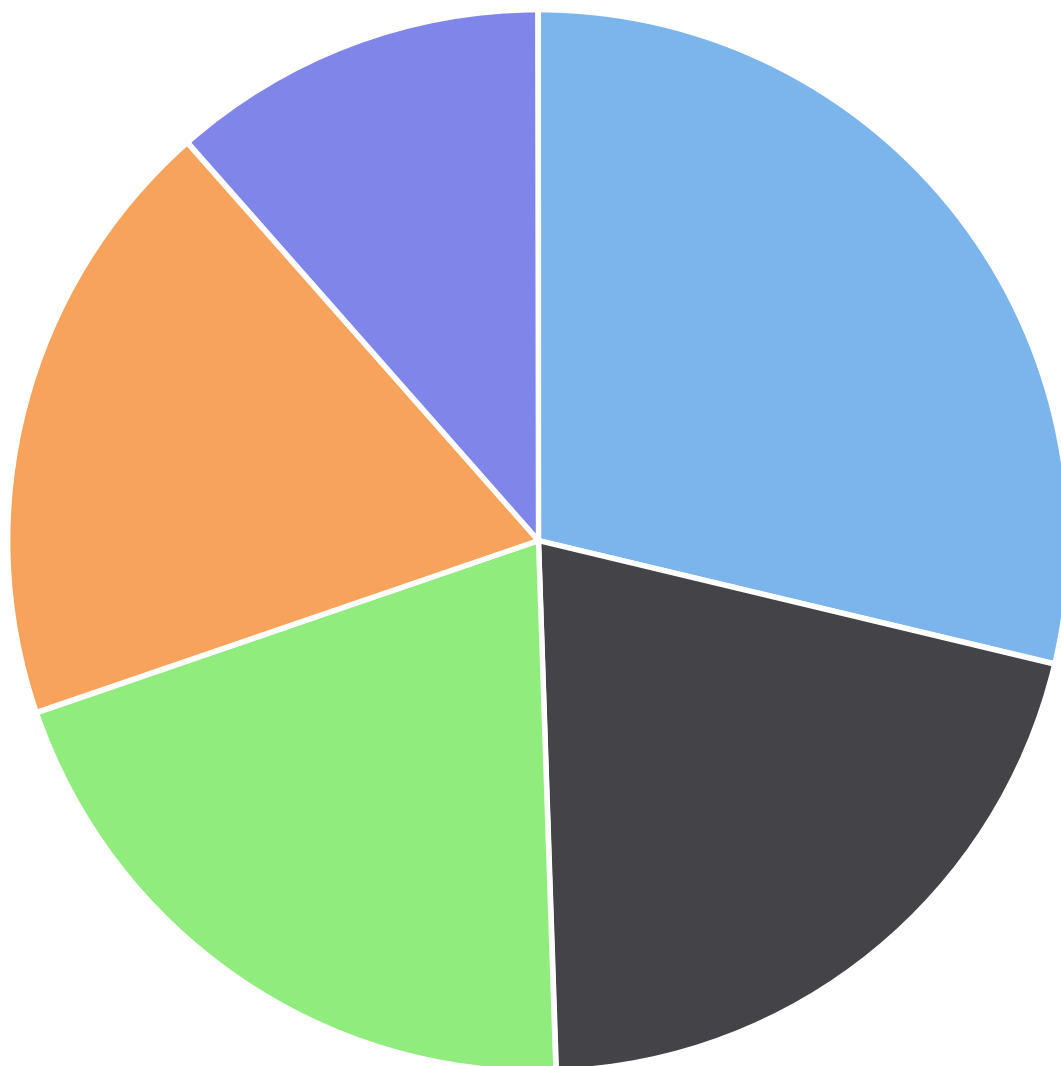

Major ShareHolders

- صندوق انفست اي دي فوكس الامارات
- المجموعه الاستثماريه الخصوصيه المحدوده
- سالم عبدالله سالم الحوسني
- شركه صقور الخليج للتجاره العامه ش ذ م م
- الشركه الخليجيہ للاستثمارات العامه